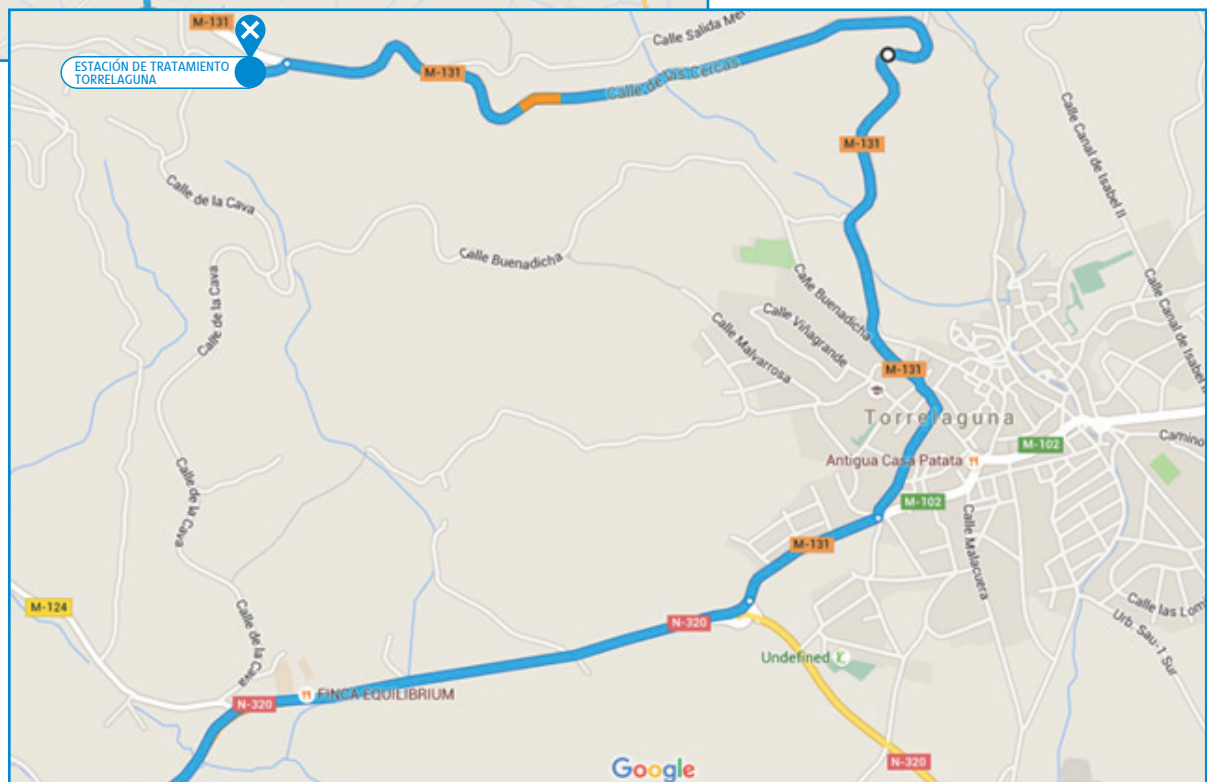

LOCALIZACIONES ESTACIÓN DE TRATAMIENTO TORRELAGUNA

Coordenadas GPS: 40°50'7.38"N / 3°33'52.82"O

Desde Madrid, tomar la salida 50 de la A-1. Girar a la derecha en el primer desvío dirección Torrelaguna. A la entrada del pueblo de Torrelaguna, en una isleta, tomar el desvío a la izquierda por la calle Lechuga, M-131 (dirección El Berruoco), situado justo antes del primer badén. No pasarse este desvío pues los autobuses no caben por un arco que hay en medio del núcleo urbano.

Al final de la calle, girar a la izquierda por la carretera M-131, Paseo de la Varguilla (en la esquina está de referencia el restaurante llamado "A dónde"). Continuar varios kilómetros dirección El Berruoco, por la calle de las Cercas, tras los que se accederá a la ETAP por una carretera asfaltada que sale a la izquierda de la carretera.

PLANO GENERAL

PLANO DETALLE